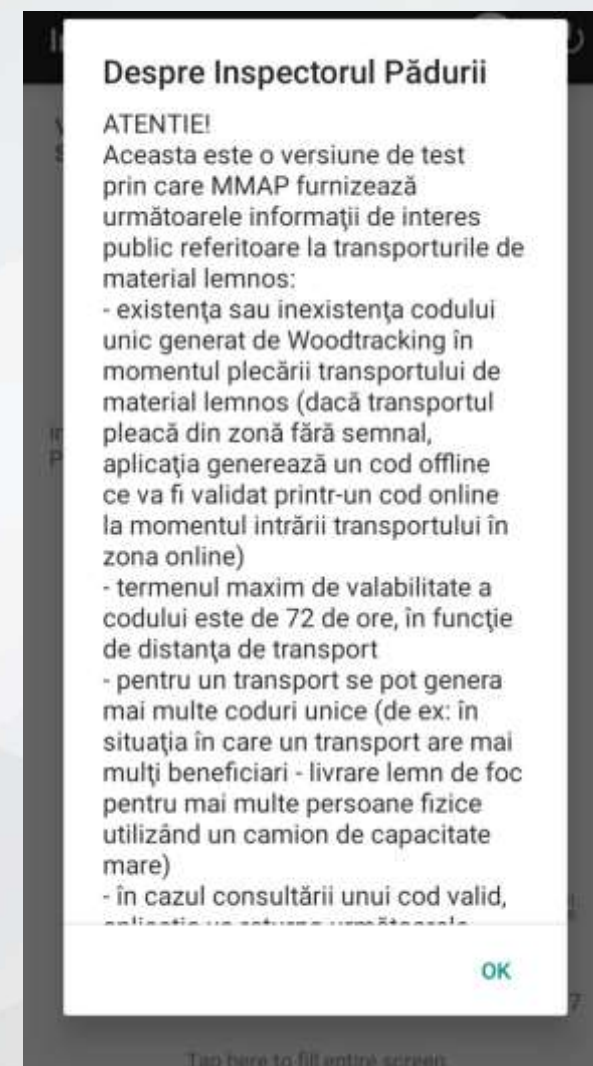

Aplicații similare

Permite:

- Verificarea transportului de masa lemnoasa introducand un numar de inmatriculare.